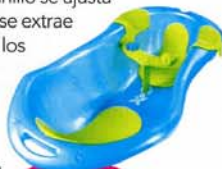

bebé du E

HIGIENE Y COSMÉTICA INFANTIL

BAÑERAS

Bañera evolutiva con anillo de baño Excellence

Bañera evolutiva con anillo de baño extraíble. De 0 a 6 meses el bebé está semiestirado, con zonas mullidas y antideslizantes. De 6 a 12 meses: Cuando se pueda mantener sentado, el bebé podrá jugar durante el baño, sujeto por el anillo de baño. Fácil de colocar, el anillo se ajusta y encaja en el fondo de la bañera, y se extrae para facilitar la salida del bebé. De los 12 meses en adelante, el bebé usa toda la bañera para sus juegos. Permite ahorrar 6 veces el volumen de agua necesario. Cuenta con desagüe, orificio de fijación para el teléfono de ducha, jaboneras con evacuación de agua y zonas laterales rebajadas para el apoyo de los antebrazos de los adultos.

Tigex

CREMAS

Crema Bálsamo Mustela Bebé

La prevención diaria y el mejor cuidado para las rojeces del culito. Su 10% en Óxido de Zinc crea una barrera que aísla eficazmente la piel, dejándola respirar. Repara rápidamente gracias a un complejo a base de D-Pantenol y Vitamina F que protege y refuerza la piel del culito para resistir mejor las agresiones provocadas por la orina, las heces y el pañal. Aporta un alivio inmediato gracias a la Manteca de Karité. Sin parabenos, sin ftalatos y sin fenoxietanol. Fácil de extender y limpiar. Varios formatos en tubo y un frasco dosificador.